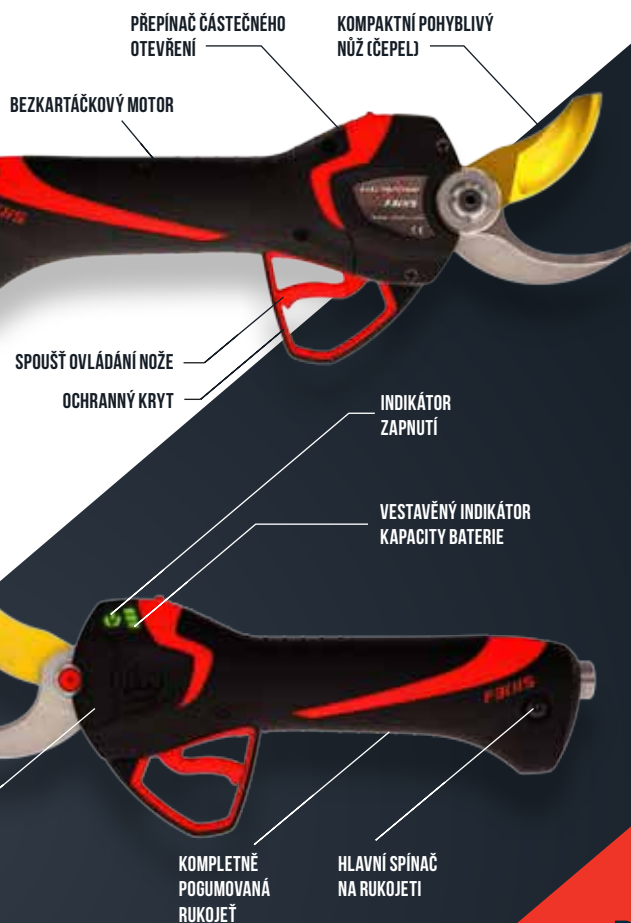

IDEÁLNÍ PRO POUŽITÍ V SADECH, PARCÍCH A PŘI ÚDRŽBĚ ZELENĚ

**STANDARD
NA VĚTVE A VÝHONY
DO PRŮMĚRU 35 MM**

IDEÁLNÍ PRO STŘIHÁNÍ VINNÉ RÉVY, LZE POUŽÍT PŘI ŘEZU STROMŮ

TATO SADA MÁ NEJLEPŠÍ POMĚR MEZI RYCHLOSTÍ STŘIHU A VÝKONEM

DSES BEZPEČNOSTNÍ SYSTÉM

SKLÁDÁ SE ZE SPECIÁLNÍ VODIVÉ BEZPEČNOSTNÍ RUKAVICE, NAPOJENÉ SPIRÁLOVÝM KABELM NA DSES (ELEKTRONICKÝ BEZPEČNOSTNÍ SYSTÉM)

ELEKTRONICKÉ NASTAVENÍ ČÁSTEČNĚHO OTEVŘENÍ ČEPELE

JEDNODUŠE SI VYBERTE PRO VÁS OPTIMÁLNÍ POZICI ČÁSTEČNĚHO OTEVŘENÍ ČEPELE

INTELEKTUÁLNÍ NABÍJEČKA

RYCHLÉ NABÍJENÍ | 90 MINUT

NABÍJEČKA F3015 UMOŽŇUJE NABÍT LITHIUM IONTOVÉ BATERIE NA KAPACITU AŽ 90% JIŽ BĚHEM 1 HODINY

ÚPLNĚHO NABÍTÍ JE DOSAŽENO ZA 90 MINUT (VČETNĚ VYROVNÁNÍ ČLÁNKŮ)

BATERIE F3015 VYDRŽÍ CELODENNÍ PRÁCI*
*ZÁLEŽÍ NA ZPŮSOBU POUŽITÍ A SKLADOVACÍCH PODMÍNKÁCH

NABÍJEČKA JE VYBAVENA DVOJICÍ ZÁSUVK PRO POUŽITÍ 2 BATERIÍ PRO ENERGETICKY NÁROČNĚ NÁŘADÍ JAKO JE PILKA POWERCOUP PW2, PLOTOSTŘIH, OMETAČ KMÍNKŮ NEBO SETŘÁSAČ KVĚTŮ A PLŮDKŮ