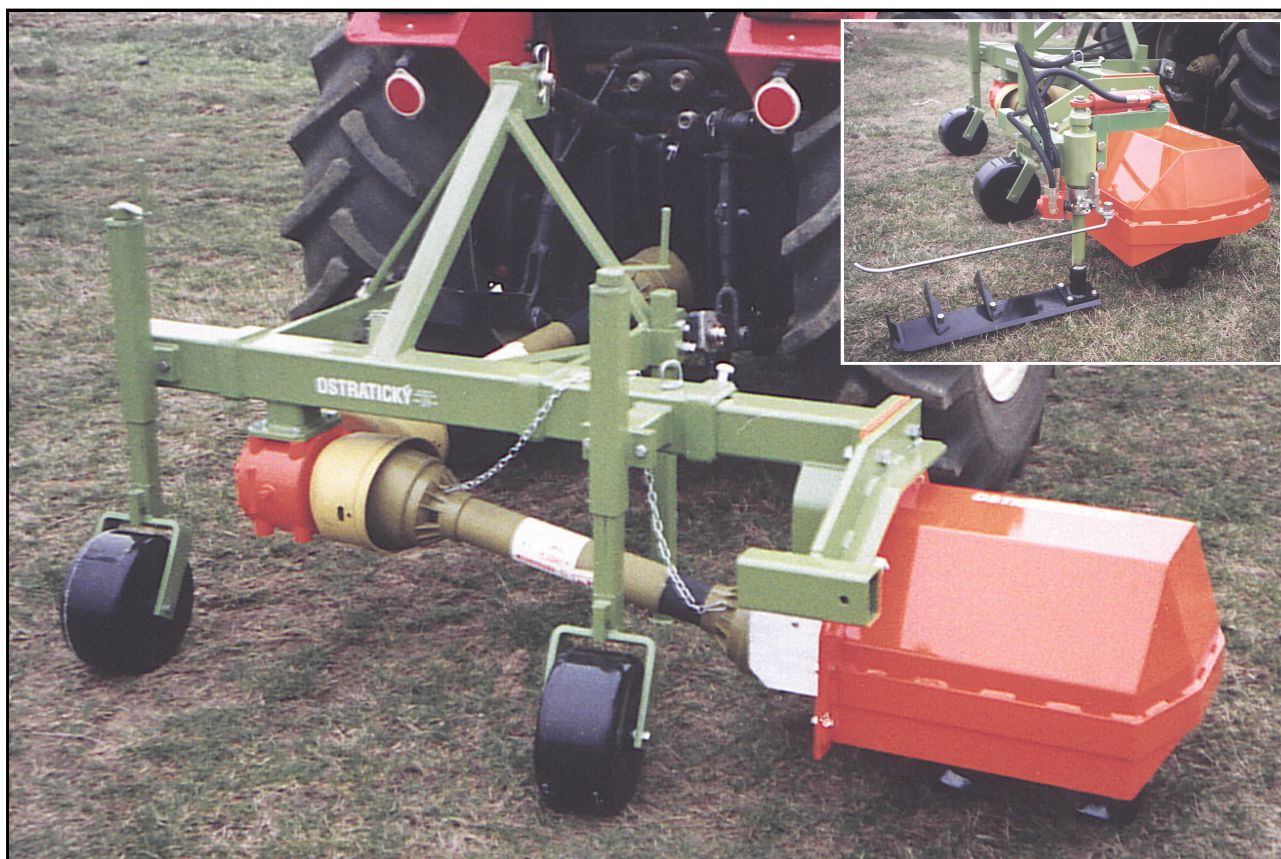

# OSTRATICKÝ

speciální zemědělská technika

## Pásová půdní fréza PPF 450

Pásová půdní fréza OSTRATICKÝ je dalším závěsným zařízením doplňujícím řadu strojů a zařízení pro zpracování půdy ve vinicích a sadech. Na rozdíl od výkyvných sekcí je určena výhradně pro zadní nebo čelní zavěšení a pro svůj pohon využívá síly traktoru přenášené standardním náhonovým hřídelem bez nutnosti montáže přídatných hydraulických okruhů. Dvě opěrná kolečka s plynulým nastavováním jsou velmi stabilní a umožňují nastavení pracovní hloubky, jak pro hloubkové kypření a kultivaci, tak i pro mělké zpracování u plodin s povrchovými kořeny. Pásová půdní fréza slouží k celoročnímu zpracování půdy příkmenného pásu o celkové šířce až 120 cm. Pro finalizaci práce a obdělání půdy v prostoru mezi sazenicemi vinné révy nebo kmeny stromů v sadech je možné pásovou půdní frézu doplnit klasickou nožovou sekcí připojenou na vnitřní hydraulický okruh traktoru.