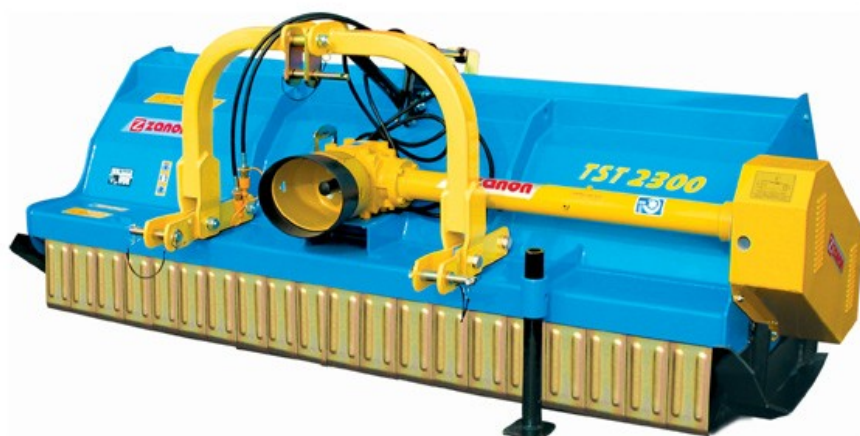

OSTRATICKÝ

speciální zemědělská technika

Univerzální drtič Zanon TST – speciální stroj, těžký, zesílený

Drtiče modelové řady Zanon TST jsou stroje speciální konstrukce určené zejména pro drcení velkého objemu lehčího materiálu jako sláma, slunečnicové zbytky nebo porosty zaschlých plevelů. Velmi robustní, odolná ocelová konstrukce se skládá z vyztuženého dvojitého ocelového rámu a hřebenovitého protiosťří, elektronicky vyvážený rotor usazený v krytém ložisku s

automatickým vyrovnáváním má velký oběžný průměr, pohon klínovými řemeny s nastavitelným napínáním a chlazením řemenů. Možnost vybavení Y-noži nebo kladivy pro drcení podle požadavku na pracovní nasazení.

Standardní vybavení:

zdvojené, speciálně vyztužené chassis, zesílený rotor, Y-nože nebo kladiva, opěrné lyžiny, výškově nastavitelné (mimo 3100), opěrný válec (pro 2300 a 2700), opěrná kola (pro 3100), vnitřní protiosťří, napínač řemenů, otevíratelný zadní kryt, rozvrstvovací křídélka, převodovka s volnoběžkou, 540 min⁻¹