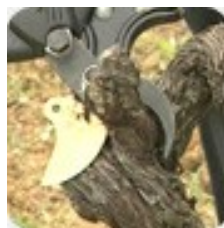

## Elektronické vyvětovací nůžky MaxiCoup R4005 - specialista na velké řezy

Elektronické vyvětovací nůžky Maxicoop R4005 jsou ideálním nástrojem pro řez silných větví a výhonů vinné révy, ovocných a okrasných stromů.

### Maxicoup ve vinohradnictví

R4005 doplňují ve vinohradnictví elektronické stříhací nůžky F3005, protože mohou být připojeny na stejnou baterii, při požadavku na řez velkých průměrů - všechny vyvětovací a čistící operace. Díky svému vysokému reznému výkonu mohou být R4005 použity pro řezy až do síly dřeva 60 mm.

### Maxicoup v ovocnářství a při vyvětování stromů

R4005 jsou nejlepším nástrojem pro stříhy větví velkých průměrů. Díky širokému rozevření nožů, až 100 mm jsou schopny řezu větví o průměru až 60 mm. Jejich hladký a čistý řez tak snižuje náchylnost ke vstupu chorob do rostliny více než rány, které řezem způsobí řetězová pila.

### Maxicoup – prodlužovací nástavce

R4005 mohou být upevněny na jednom z prodlužovacích nástavců dodávaných v délkách od 1.2 až do 5.3 m (pracovní délka) umožňující tak dosah až 7.0 m od země.

**Elektronický vyvětvovač Maxicoup je považován za nejlepší ve své kategorii díky stříhacímu výkonu a kvalitě každého stříhu.**