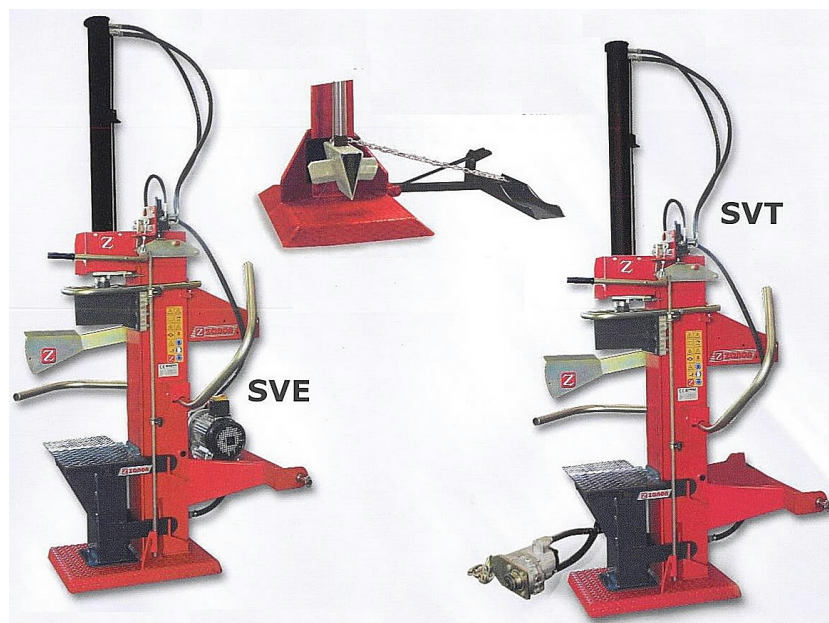

OSTRATICKÝ

speciální zemědělská technika

Hydraulické štípače dřeva SV-16 / SV-20

Hydraulické štípače dřeva dodávané firmou OSTRATICKÝ jsou univerzální zařízení umožňující snadné dělení velkých kusů dřeva na polena požadovaných rozměrů. Štípání probíhá automaticky za pomoci tlaku vyvíjeného hydraulickým válcem umístěným v hlavě štípače. Polena jsou dělena ve směru vláken dřevní hmoty (napříč lety) stejně jako při sekání sekou. Hydraulické štípače slouží pro úpravu dřeva do rozměrů vhodných pro použití jako palivo v kamnech, krbech, ohřívačích vody a dalších topeništích.

Ke štípání dřeva dochází tlakem hydraulického válce umístěného v hlavě štípače. Energie pro jeho pohon je u modelů řady SV-16 /SV-20 získávána několika způsoby. Existují tak velmi tiché a úsporné štípače poháněné elektromotorem (pro stacionární využití), štípače s vlastním spalovacím motorem, které najdou využití všude tam, kde není snadno dostupný zdroj elektrické energie nebo štípače „traktorové“. Traktorové štípače je pak možno rozdělit do dvou podkategorií – na stroje které jako zdroj hydraulické energie využívají vnitřní hydraulický systém traktoru a na stroje s vlastním okruhem, kde pouze hydraulické čerpadlo je poháněno pomocí vývodového hřídele traktoru. Traktorové štípače jsou velmi vhodné pro krátkodobé využití také díky své snadné přepravitelnosti.

SV - štípací síla 16000/20000 kg, vertikální

model	štípací síla	pohon	pracovní poloha	maximální délka
SVE-16	16 t	elektro, 3 HP, 220V/380V	vertikální	122
SVE-16		elektro, 6,5 HP, 380V		
SVT-16		traktor, PTO, 30 – 90 HP		
SVI-16		traktor, vnitřní okruh		
SVH-16		Honda, 6 HP		
SVE-20	20 t	elektro, 6,5 HP, 380V	vertikální	122
SVT-20		traktor, PTO, 30 – 90 HP		
SVI-20		traktor, vnitřní okruh		